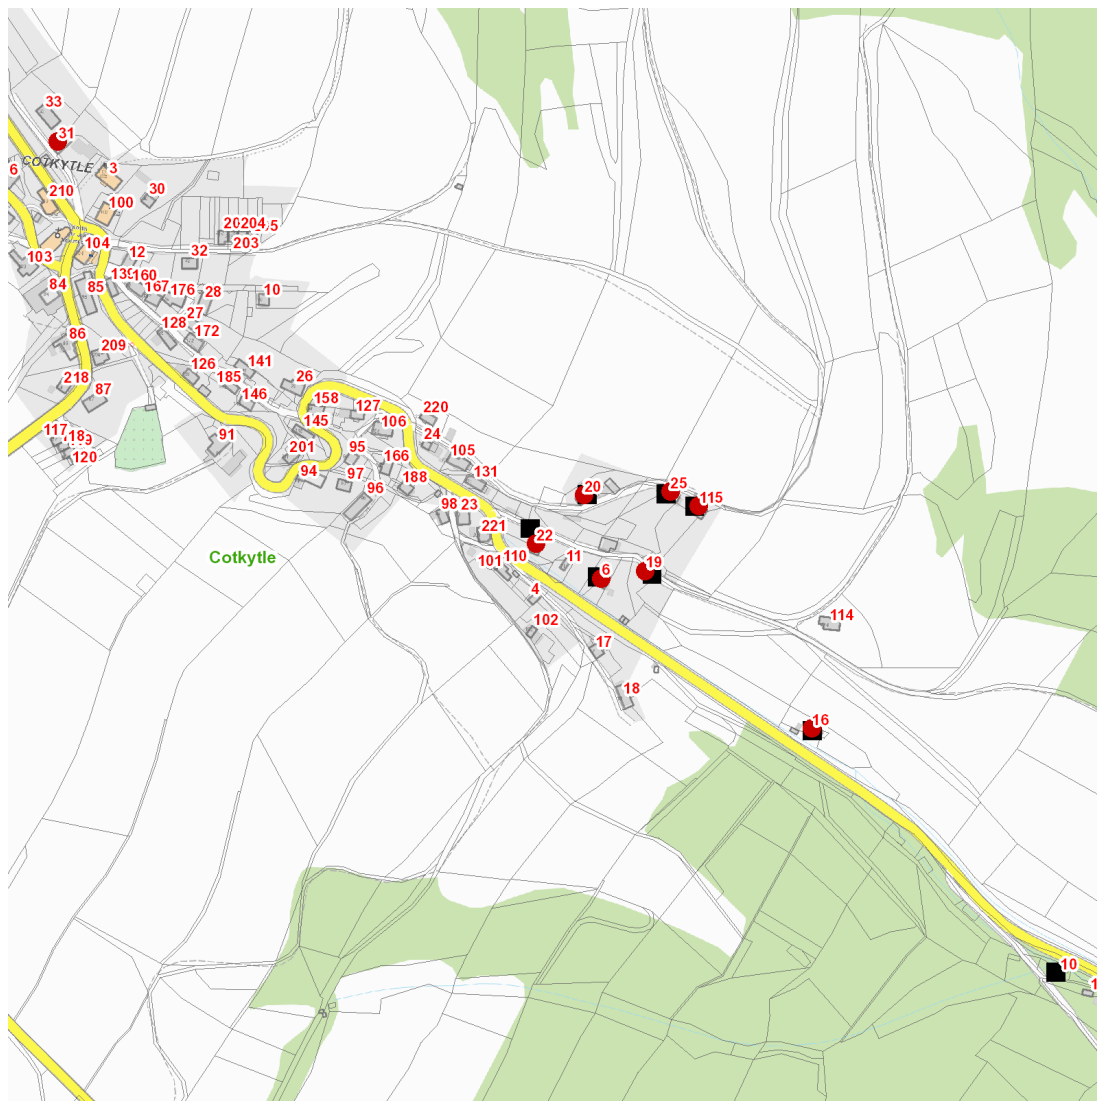

dne **9. 11. 2023** od **7:45** do **15:15** hodin

Plánovaná odstávka zahrnuje tyto lokality:

Cotkytle (okres Ústí nad Orlicí)

č. p. 6, 16, 19, 20, 22, 25, 31, 115

UPOZORNĚNÍ

Dotčené zařízení distribuční soustavy je nutné i v době odstávky považovat za zařízení pod napětím, a proto vás žádáme o dodržení všech zásad bezpečnosti a provedení opatření potřebných k zamezení případných škod na zdraví a majetku. | Provozovatelé výroben elektřiny jsou povinni zajistit přerušení dodávky elektřiny z výroby do vypnutého úseku distribuční soustavy.

NEJDE VÁM ELEKTŘINA...

TIP: Registrujte se zdarma na www.cezdistribuce.cz/sluzba a informace o odstávkách elektřiny budete dostávat e-mailem nebo SMS. U poruch zasíláme SMS s předpokládanou dobou obnovení dodávek. | Aktuální stav dodávek elektřiny na konkrétní adrese zjistíte snadno, rychle a bez registrace na portále **Bez Štávy** (www.bezstavy.cz).

dne 9. 11. 2023 od 7:45 do 15:15 hodin**Orientační mapový podklad odstávkou dotčených lokalit****VYSVĚTLIVKY**

- – adresy dotčené odstávkou elektřiny
- – místa připojení k elektrické síti dotčená odstávkou

INFORMACE ZASLÁNA

IDDS: ze3a4ha (Obec Cotkytle)